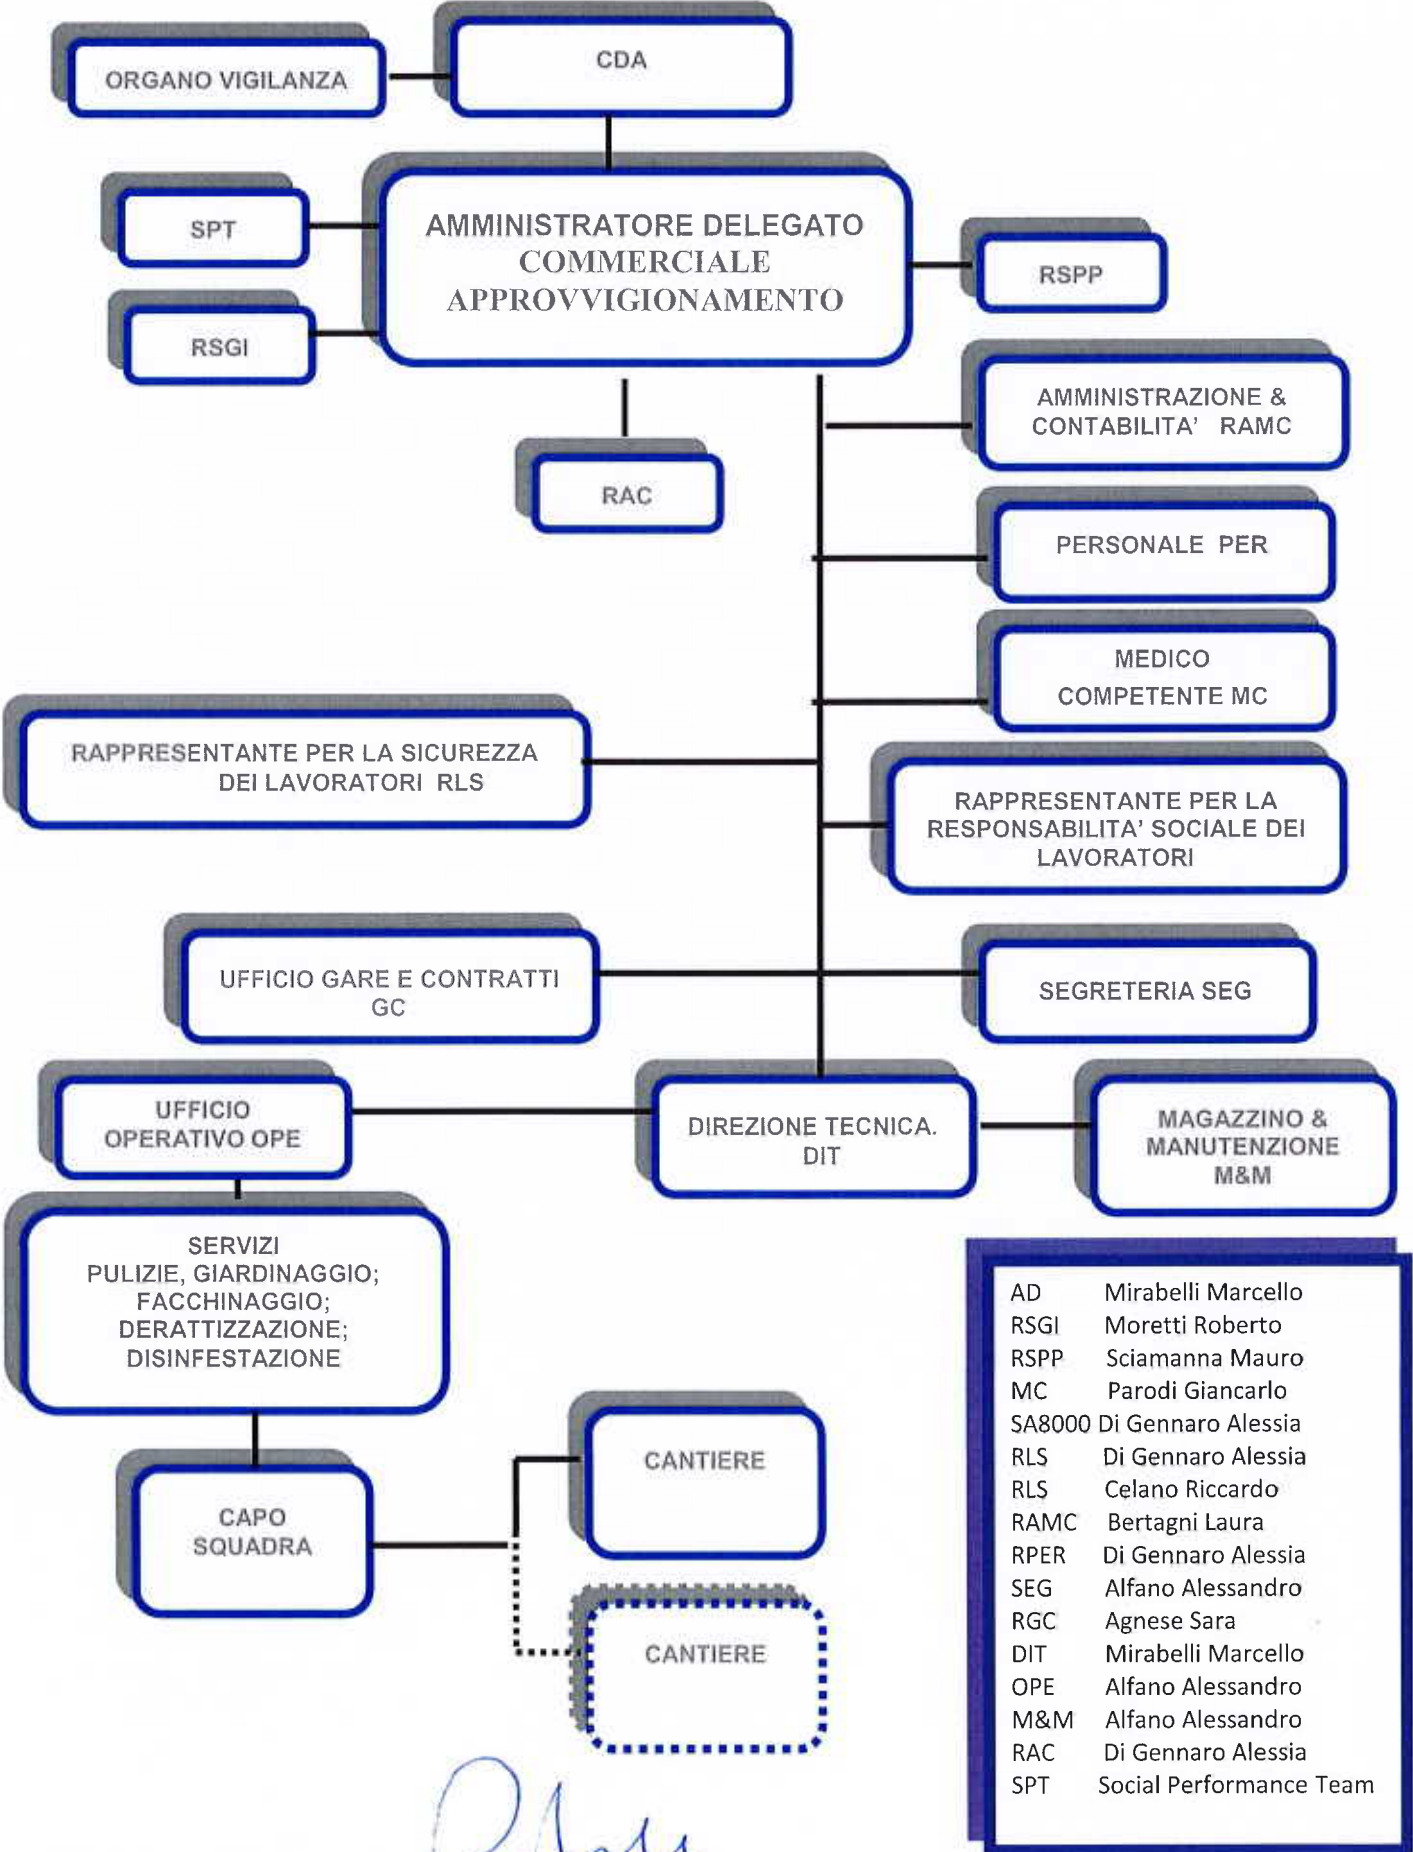

**ORGANIGRAMMA**

AD	Mirabelli Marcello
RSGI	Moretti Roberto
RSP	Sciamanna Mauro
MC	Parodi Giancarlo
SA8000	Di Gennaro Alessia
RLS	Di Gennaro Alessia
RLS	Celano Riccardo
RAMC	Bertagni Laura
RPER	Di Gennaro Alessia
SEG	Alfano Alessandro
RGC	Agnese Sara
DIT	Mirabelli Marcello
OPE	Alfano Alessandro
M&M	Alfano Alessandro
RAC	Di Gennaro Alessia
SPT	Social Performance Team