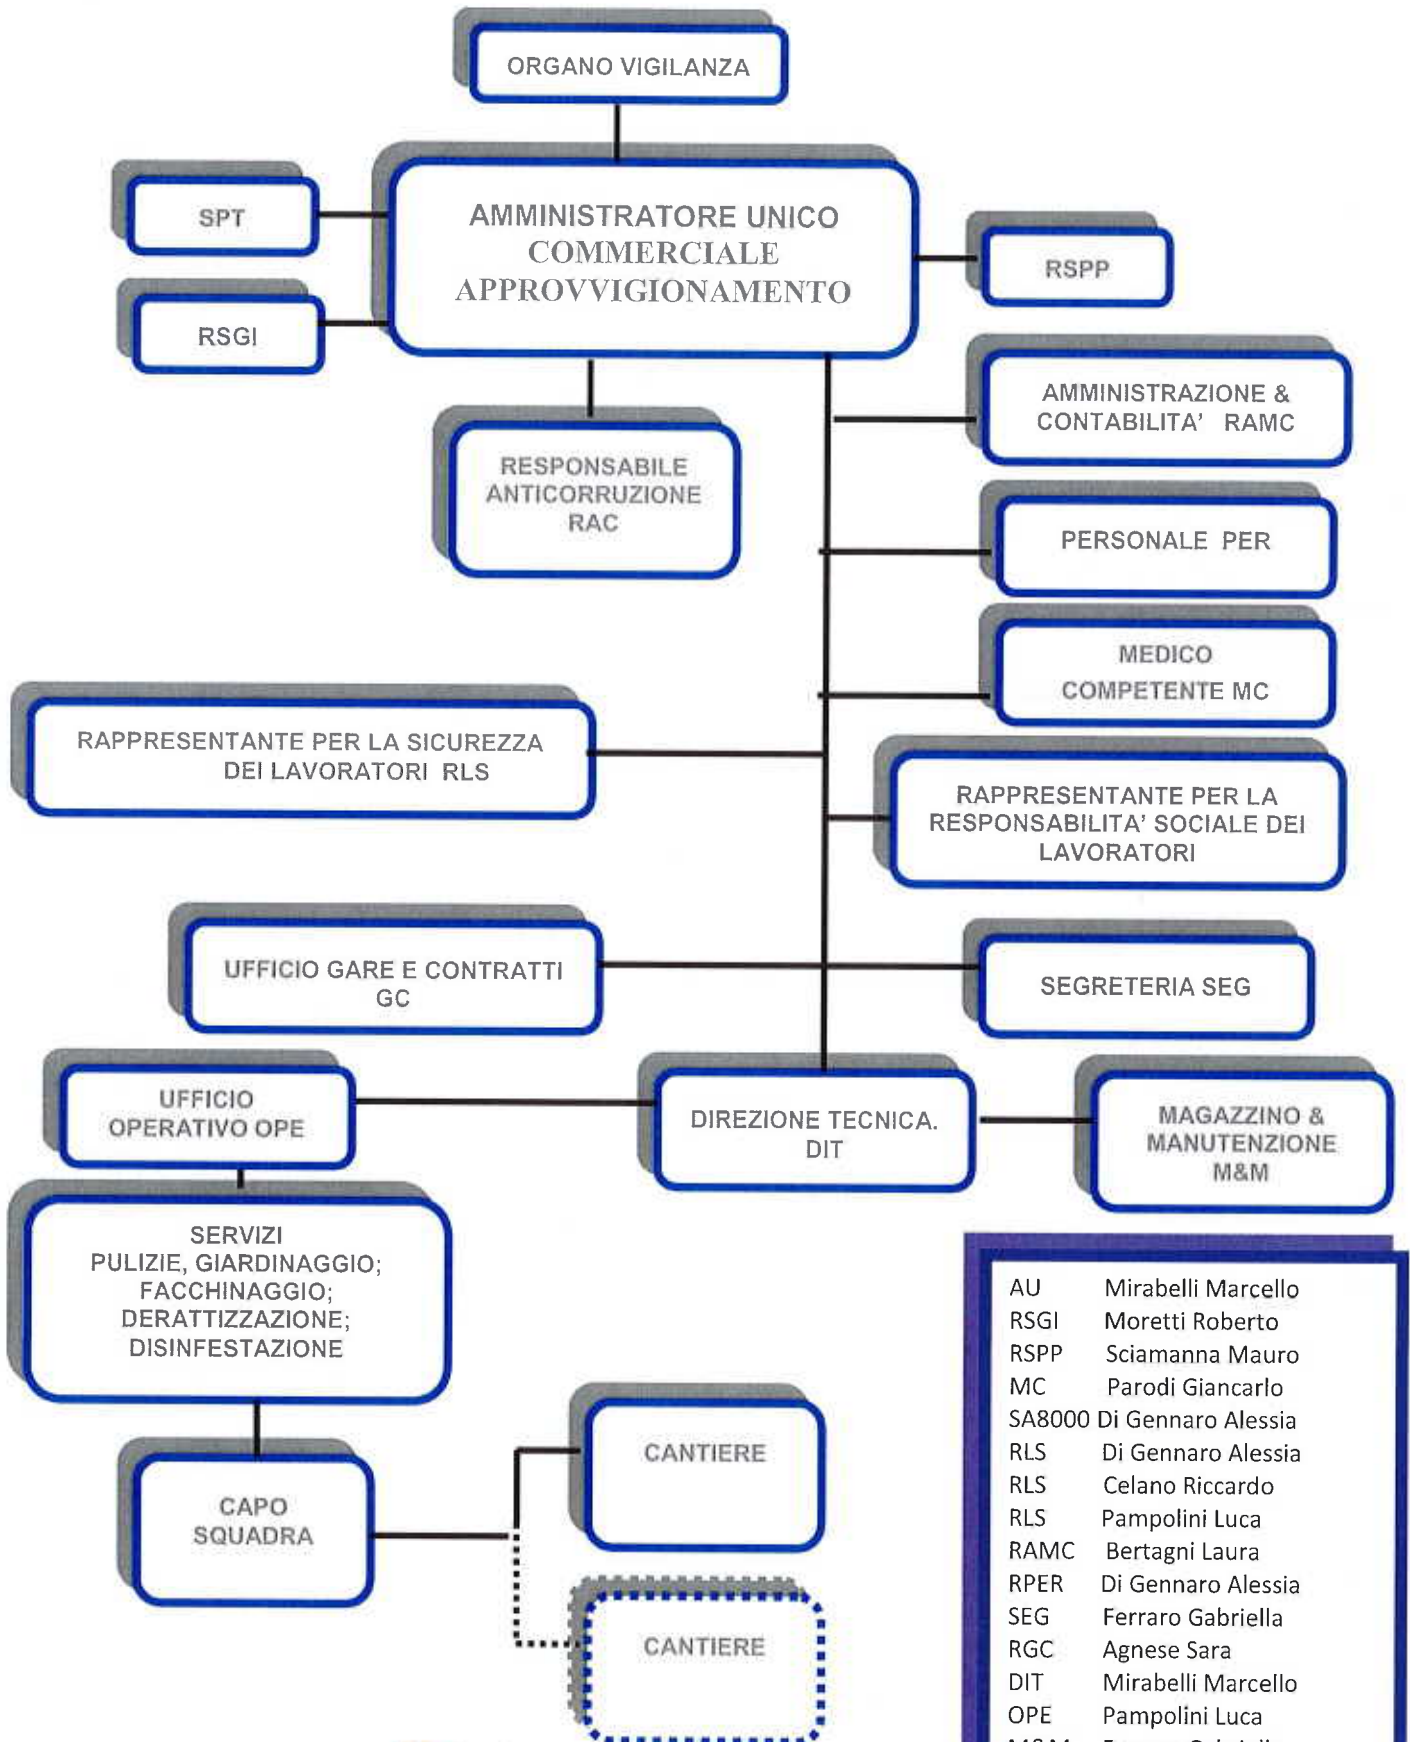

## ORGANIGRAMMA

AU	Mirabelli Marcello
RSGI	Moretti Roberto
RSP	Sciamanna Mauro
MC	Parodi Giancarlo
SA8000	Di Gennaro Alessia
RLS	Di Gennaro Alessia
RLS	Celano Riccardo
RLS	Pampolini Luca
RAMC	Bertagni Laura
RPER	Di Gennaro Alessia
SEG	Ferraro Gabriella
RGC	Agnese Sara
DIT	Mirabelli Marcello
OPE	Pampolini Luca
M&M	Ferraro Gabriella
OVIG	Zucchi Stefano
RAC	Di Gennaro Alessia
SPT	Social Performance Team