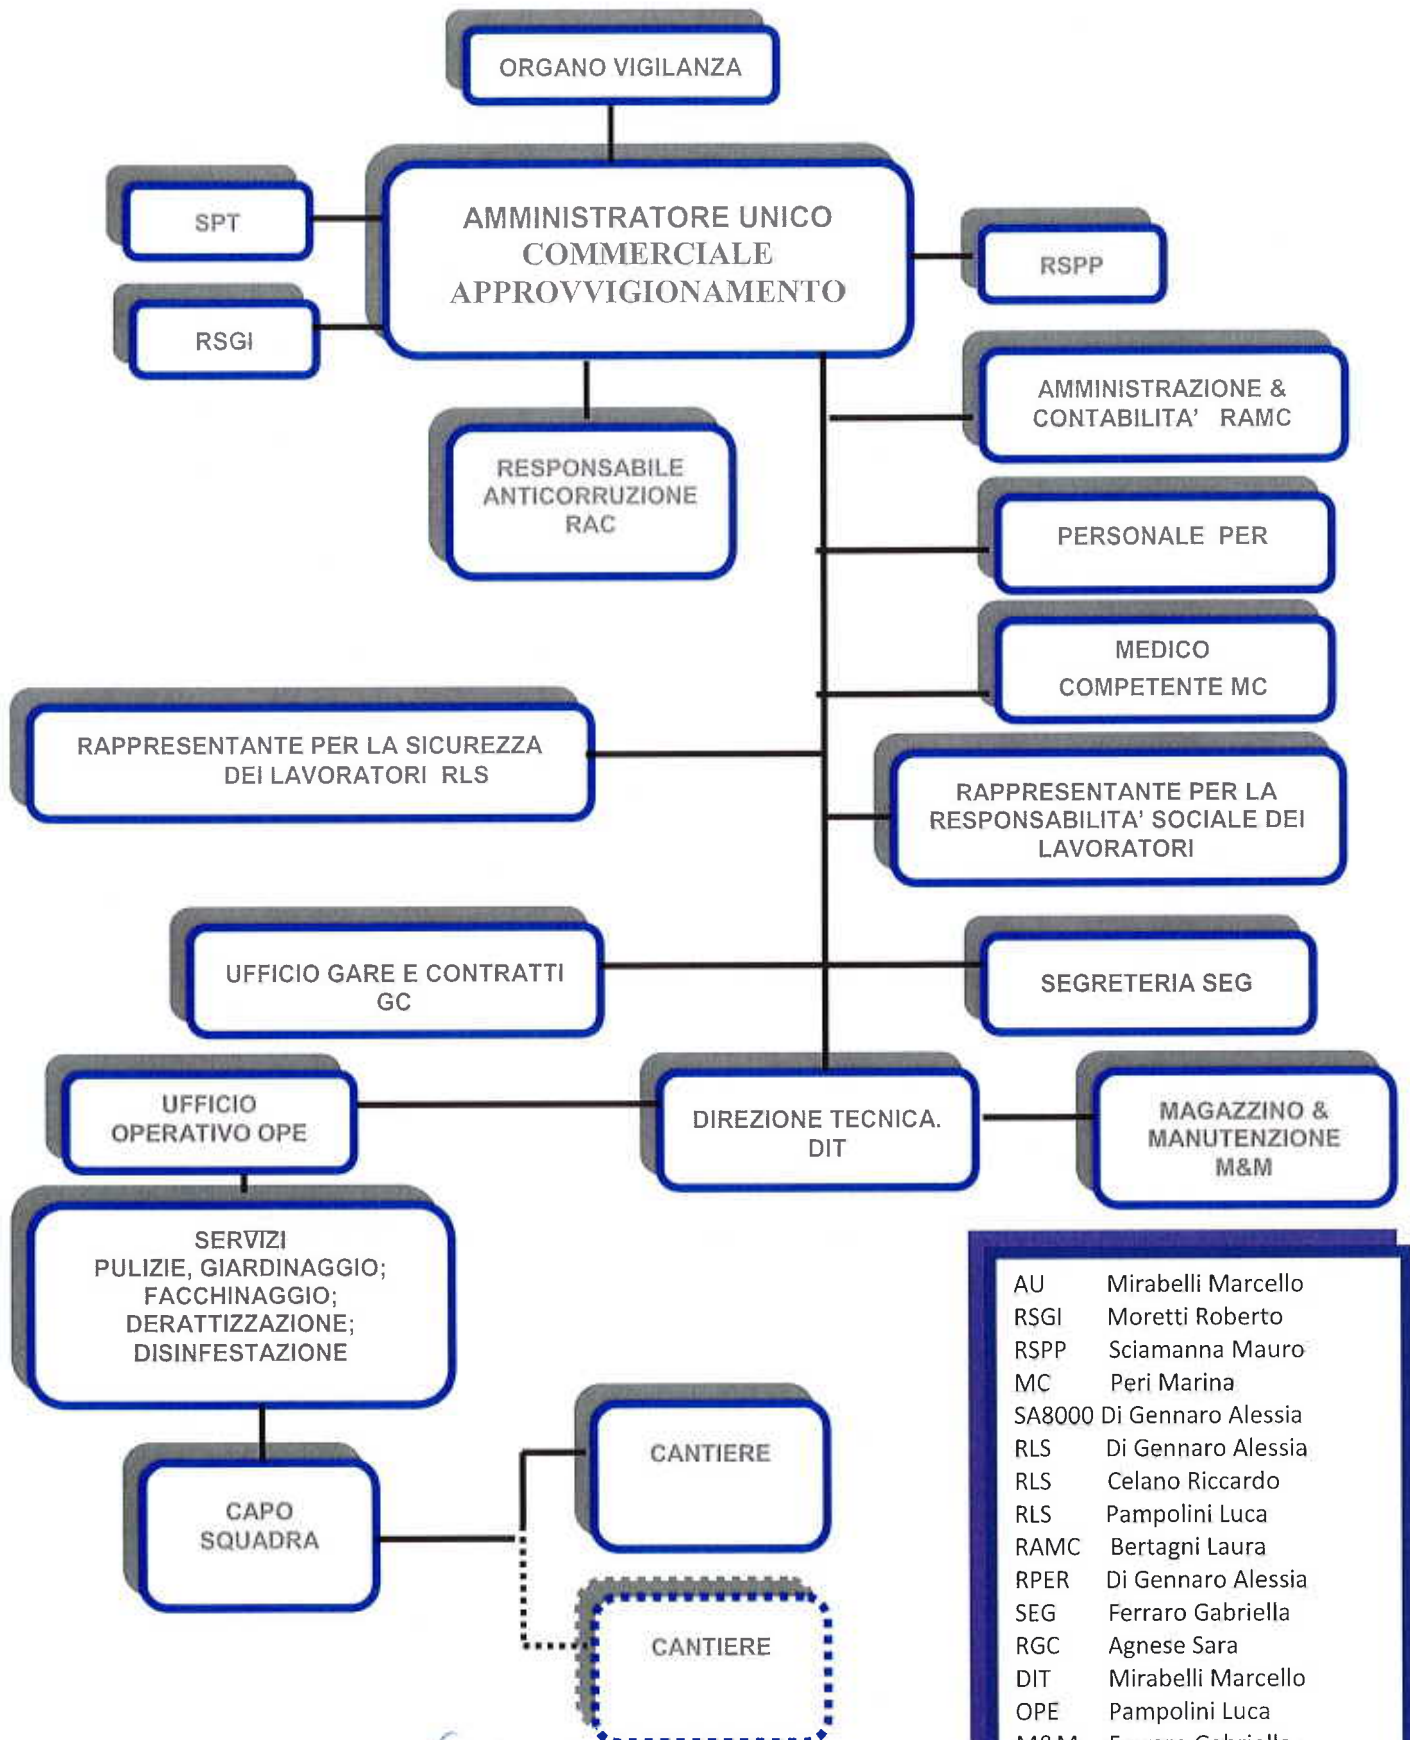

ORGANIGRAMMA

AU	Mirabelli Marcello
RSGI	Moretti Roberto
RSPP	Sciamanna Mauro
MC	Peri Marina
SA8000	Di Gennaro Alessia
RLS	Di Gennaro Alessia
RLS	Celano Riccardo
RLS	Pampolini Luca
RAMC	Bertagni Laura
RPER	Di Gennaro Alessia
SEG	Ferraro Gabriella
RGC	Agnese Sara
DIT	Mirabelli Marcello
OPE	Pampolini Luca
M&M	Ferraro Gabriella
OVIG	Zucchi Stefano
RAC	Di Gennaro Alessia
SPT	Social Performance Team